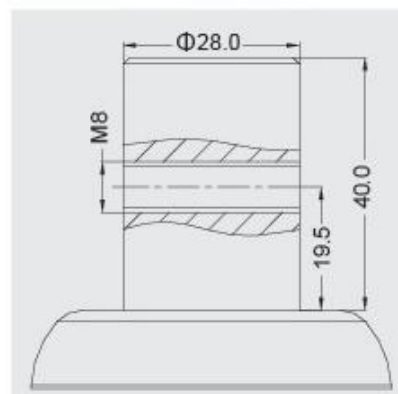

## Installation and size scheme

Dimensions(unit:mm) 5575-82G-8

wheel dia	A	B	C	D
4"	129	86	100	32
5"	153	101	125	32

**NO.01**  $\Phi 22 \times 40$

**NO.02**  $\Phi 24 \times 40-M6$

**NO.03**  $\Phi 24 \times 40-M8$

**NO.04**  $\Phi 24 \times 40-\Phi 8.5$

**NO.05**  $\Phi 27 \times 40$

**NO.06**  $\Phi 28 \times 40$

Model:5585-823G-8

Installation and size scheme

Dimensions(unit:mm) 5585-823G-8

wheel dia	A	B	C	D
4"	129	105	100	32
5"	153	112	125	32