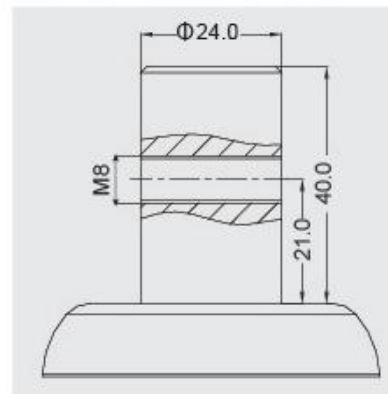

## Installation and size scheme

Dimensions(unit:mm) 5575-82G-8

wheel dia	A	B	C	D
4"	129	86	100	32
5"	153	101	125	32

**NO.01**  $\Phi 22 \times 40$

**NO.02**  $\Phi 24 \times 40-M6$

**NO.03**  $\Phi 24 \times 40-M8$

**NO.04**  $\Phi 24 \times 40-\Phi 8.5$

**NO.05**  $\Phi 27 \times 40$

**NO.06**  $\Phi 28 \times 40$

Model:5585-823G-8

Installation and size scheme

Dimensions(unit:mm) 5585-823G-8

wheel dia	A	B	C	D
4"	129	105	100	32
5"	153	112	125	32

**NO.01**  $\Phi 22 \times 40$

**NO.02**  $\Phi 24 \times 40-M6$

**NO.03**  $\Phi 24 \times 40-M8$

**NO.04**  $\Phi 24 \times 40-\Phi 8.5$

**NO.05**  $\Phi 27 \times 40$

**NO.06**  $\Phi 28 \times 40$