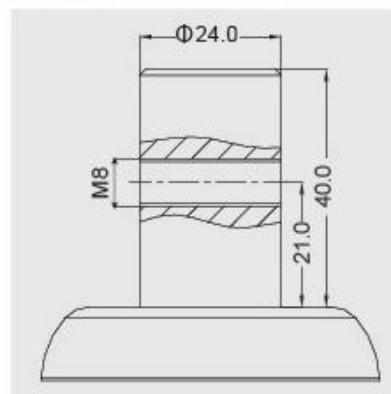

## Installation and size scheme

Dimensions(unit:mm) 5575-82G-8

wheel dia	A	B	C	D
4"	129	86	100	32
5"	153	101	125	32

**NO.01**  $\Phi 22 \times 40$

**NO.02**  $\Phi 24 \times 40-M6$

**NO.03**  $\Phi 24 \times 40-M8$

**NO.04**  $\Phi 24 \times 40-\Phi 8.5$

**NO.05**  $\Phi 27 \times 40$

**NO.06**  $\Phi 28 \times 40$

Model:5585-823G-8

Installation and size scheme

Dimensions(unit:mm) 5585-823G-8

wheel dia	A	B	C	D
4"	129	105	100	32
5"	153	112	125	32