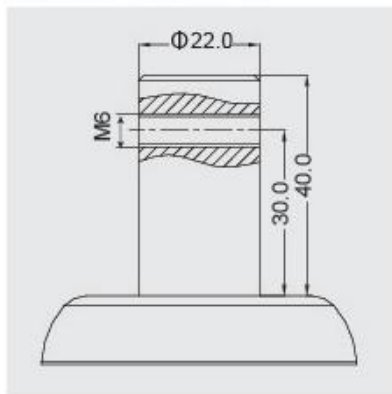

## Installation and size scheme

Dimensions(unit:mm) 5575-82G-8

wheel dia	A	B	C	D
4"	129	86	100	32
5"	153	101	125	32

**NO.01**  $\Phi 22 \times 40$

**NO.02**  $\Phi 24 \times 40-M6$

**NO.03**  $\Phi 24 \times 40-M8$

**NO.04**  $\Phi 24 \times 40-\Phi 8.5$

**NO.05**  $\Phi 27 \times 40$

**NO.06**  $\Phi 28 \times 40$

Model:5585-823G-8

Installation and size scheme

Dimensions(unit:mm) 5585-823G-8

wheel dia	A	B	C	D
4"	129	105	100	32
5"	153	112	125	32

**NO.01**  $\Phi 22 \times 40$

**NO.02**  $\Phi 24 \times 40-M6$

**NO.03**  $\Phi 24 \times 40-M8$

**NO.04**  $\Phi 24 \times 40-\Phi 8.5$

**NO.05**  $\Phi 27 \times 40$

**NO.06**  $\Phi 28 \times 40$