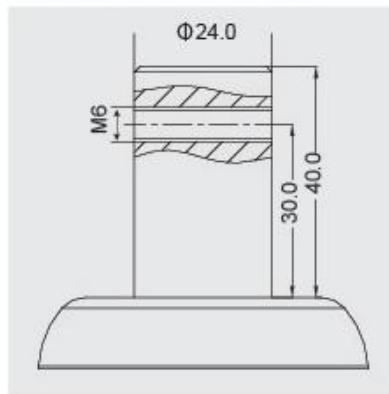

## Installation and size scheme

Dimensions(unit:mm) 5575-82G-8

wheel dia	A	B	C	D
4"	129	86	100	32
5"	153	101	125	32

**NO.01**  $\Phi 22 \times 40$

**NO.02**  $\Phi 24 \times 40-M6$

**NO.03**  $\Phi 24 \times 40-M8$

**NO.04**  $\Phi 24 \times 40-\Phi 8.5$

**NO.05**  $\Phi 27 \times 40$

**NO.06**  $\Phi 28 \times 40$

Model:5585-823G-8

Installation and size scheme

Dimensions(unit:mm) 5585-823G-8

wheel dia	A	B	C	D
4"	129	105	100	32
5"	153	112	125	32

**NO.01**  $\Phi 22 \times 40$

**NO.02**  $\Phi 24 \times 40-M6$

**NO.03**  $\Phi 24 \times 40-M8$

**NO.04**  $\Phi 24 \times 40-\Phi 8.5$

**NO.05**  $\Phi 27 \times 40$

**NO.06**  $\Phi 28 \times 40$