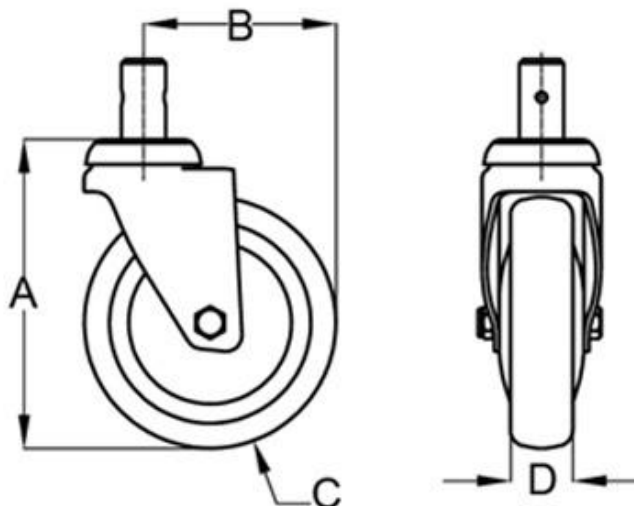

## Installation and size scheme

Dimensions(unit:mm) 5575-82G-8

wheel dia	A	B	C	D
4"	129	86	100	32
5"	153	101	125	32

**NO.01**  $\Phi 22 \times 40$

**NO.02**  $\Phi 24 \times 40-M6$

**NO.03**  $\Phi 24 \times 40-M8$

**NO.04**  $\Phi 24 \times 40-\Phi 8.5$

**NO.05**  $\Phi 27 \times 40$

**NO.06**  $\Phi 28 \times 40$

Model:5585-823G-8

Installation and size scheme

Dimensions(unit:mm) 5585-823G-8

wheel dia	A	B	C	D
4"	129	105	100	32
5"	153	112	125	32