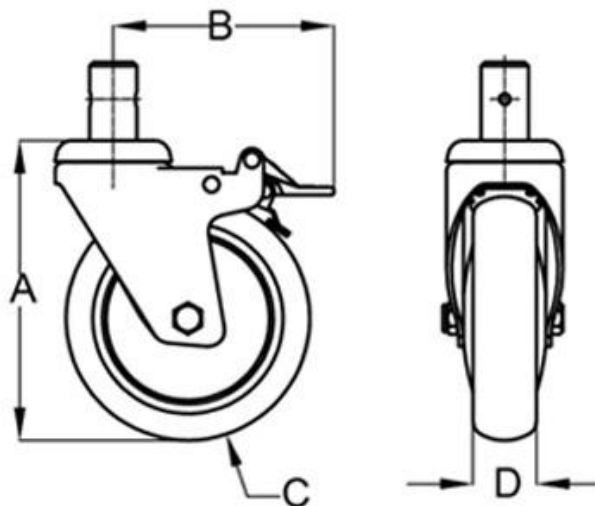

## Installation and size scheme

Dimensions(unit:mm) 5575-82G-8

wheel dia	A	B	C	D
4"	129	86	100	32
5"	153	101	125	32

**NO.01**  $\Phi 22 \times 40$

**NO.02**  $\Phi 24 \times 40-M6$

**NO.03**  $\Phi 24 \times 40-M8$

**NO.04**  $\Phi 24 \times 40-\Phi 8.5$

**NO.05**  $\Phi 27 \times 40$

**NO.06**  $\Phi 28 \times 40$

Model:5585-823G-8

Installation and size scheme

Dimensions(unit:mm) 5585-823G-8

wheel dia	A	B	C	D
4"	129	105	100	32
5"	153	112	125	32

**NO.01**  $\Phi 22 \times 40$

**NO.02**  $\Phi 24 \times 40-M6$

**NO.03**  $\Phi 24 \times 40-M8$

**NO.04**  $\Phi 24 \times 40-\Phi 8.5$

**NO.05**  $\Phi 27 \times 40$

**NO.06**  $\Phi 28 \times 40$