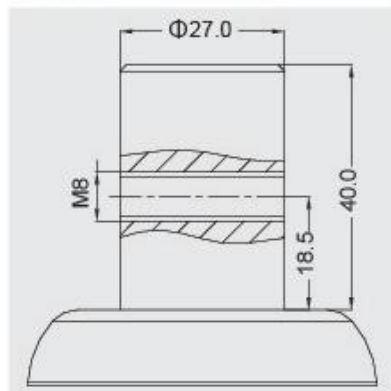

## Installation and size scheme

Dimensions(unit:mm) 5575-82G-8

wheel dia	A	B	C	D
4"	129	86	100	32
5"	153	101	125	32

**NO.01**  $\Phi 22 \times 40$

**NO.02**  $\Phi 24 \times 40-M6$

**NO.03**  $\Phi 24 \times 40-M8$

**NO.04**  $\Phi 24 \times 40-\Phi 8.5$

**NO.05**  $\Phi 27 \times 40$

**NO.06**  $\Phi 28 \times 40$

Model:5585-823G-8

Installation and size scheme

Dimensions(unit:mm) 5585-823G-8

wheel dia	A	B	C	D
4"	129	105	100	32
5"	153	112	125	32

**NO.01**  $\Phi 22 \times 40$

**NO.02**  $\Phi 24 \times 40-M6$

**NO.03**  $\Phi 24 \times 40-M8$

**NO.04**  $\Phi 24 \times 40-\Phi 8.5$

**NO.05**  $\Phi 27 \times 40$

**NO.06**  $\Phi 28 \times 40$