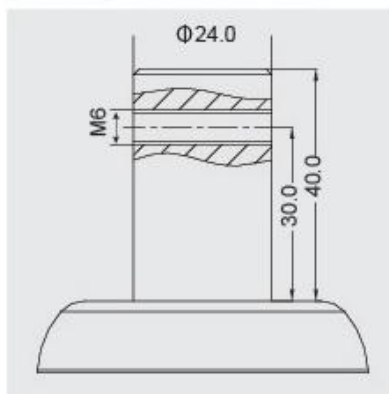

## Installation and size scheme

Dimensions(unit:mm) 5575-82G-8

wheel dia	A	B	C	D
4"	129	86	100	32
5"	153	101	125	32

**NO.01**  $\Phi 22 \times 40$

**NO.02**  $\Phi 24 \times 40-M6$

**NO.03**  $\Phi 24 \times 40-M8$

**NO.04**  $\Phi 24 \times 40-\Phi 8.5$

**NO.05**  $\Phi 27 \times 40$

**NO.06**  $\Phi 28 \times 40$

Model:5585-823G-8

Installation and size scheme

Dimensions(unit:mm) 5585-823G-8

wheel dia	A	B	C	D
4"	129	105	100	32
5"	153	112	125	32