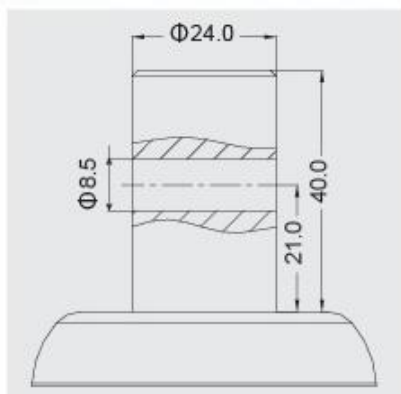

## Installation and size scheme

Dimensions(unit:mm) 5575-82G-8

wheel dia	A	B	C	D
4"	129	86	100	32
5"	153	101	125	32

**NO.01**  $\Phi 22 \times 40$

**NO.02**  $\Phi 24 \times 40-M6$

**NO.03**  $\Phi 24 \times 40-M8$

**NO.04**  $\Phi 24 \times 40-\Phi 8.5$

**NO.05**  $\Phi 27 \times 40$

**NO.06**  $\Phi 28 \times 40$

Model:5585-823G-8

Installation and size scheme

Dimensions(unit:mm) 5585-823G-8

wheel dia	A	B	C	D
4"	129	105	100	32
5"	153	112	125	32