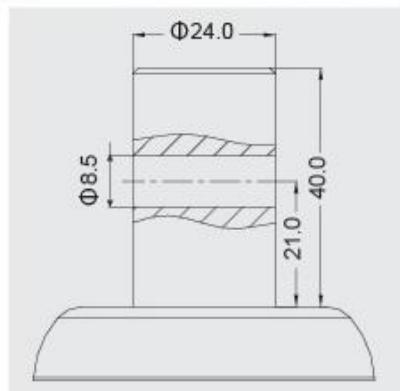

## Installation and size scheme

Dimensions(unit:mm) 5575-82G-8

wheel dia	A	B	C	D
4"	129	86	100	32
5"	153	101	125	32

**NO.01**  $\Phi 22 \times 40$

**NO.02**  $\Phi 24 \times 40-M6$

**NO.03**  $\Phi 24 \times 40-M8$

**NO.04**  $\Phi 24 \times 40-\Phi 8.5$

**NO.05**  $\Phi 27 \times 40$

**NO.06**  $\Phi 28 \times 40$

Model:5585-823G-8

Installation and size scheme

Dimensions(unit:mm) 5585-823G-8

wheel dia	A	B	C	D
4"	129	105	100	32
5"	153	112	125	32

**NO.01**  $\Phi 22 \times 40$

**NO.02**  $\Phi 24 \times 40-M6$

**NO.03**  $\Phi 24 \times 40-M8$

**NO.04**  $\Phi 24 \times 40-\Phi 8.5$

**NO.05**  $\Phi 27 \times 40$

**NO.06**  $\Phi 28 \times 40$