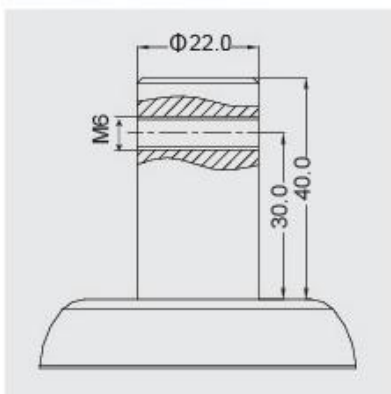

## Installation and size scheme

Dimensions(unit:mm) 5575-82G-8

wheel dia	A	B	C	D
4"	129	86	100	32
5"	153	101	125	32

**NO.01**  $\Phi 22 \times 40$

**NO.02**  $\Phi 24 \times 40-M6$

**NO.03**  $\Phi 24 \times 40-M8$

**NO.04**  $\Phi 24 \times 40-\Phi 8.5$

**NO.05**  $\Phi 27 \times 40$

**NO.06**  $\Phi 28 \times 40$

Model:5585-823G-8

Installation and size scheme

Dimensions(unit:mm) 5585-823G-8

wheel dia	A	B	C	D
4"	129	105	100	32
5"	153	112	125	32