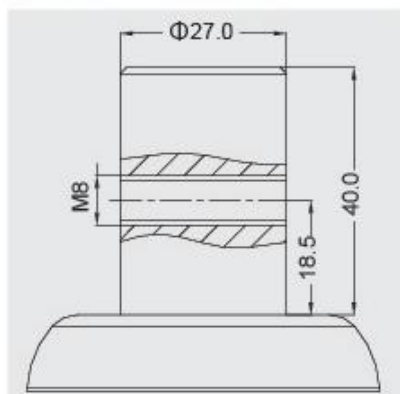

## Installation and size scheme

Dimensions(unit:mm) 5575-82G-8

wheel dia	A	B	C	D
4"	129	86	100	32
5"	153	101	125	32

**NO.01**  $\Phi 22 \times 40$

**NO.02**  $\Phi 24 \times 40-M6$

**NO.03**  $\Phi 24 \times 40-M8$

**NO.04**  $\Phi 24 \times 40-\Phi 8.5$

**NO.05**  $\Phi 27 \times 40$

**NO.06**  $\Phi 28 \times 40$

Model:5585-823G-8

Installation and size scheme

Dimensions(unit:mm) 5585-823G-8

wheel dia	A	B	C	D
4"	129	105	100	32
5"	153	112	125	32